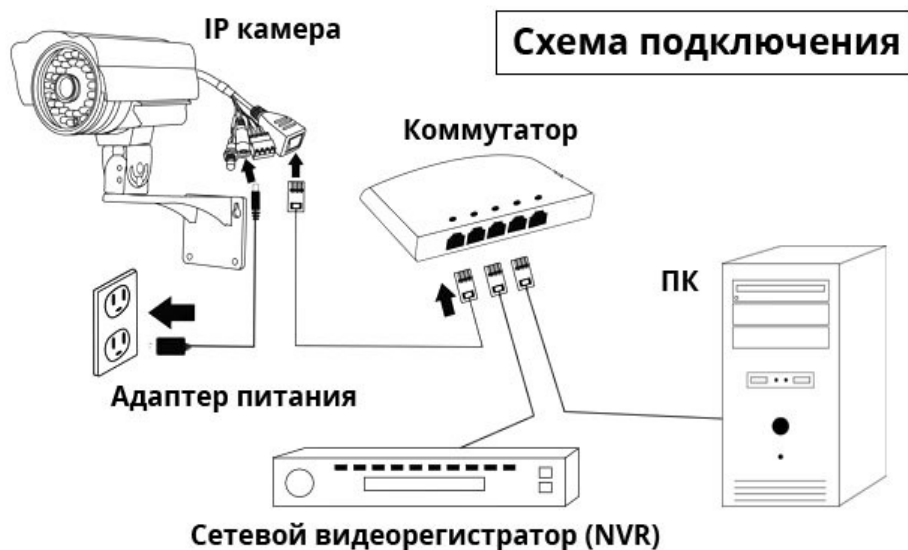

## 1. Установите камеру с помощью крепежей.

ВАРИАНТ 1

ВАРИАНТ 2

## 2. Осуществите подключение к источнику питания и приёмнику видеосигнала.

<b>Модель</b>	PVD-IR208IPA
<b>Назначение</b>	Внутренняя купольная
<b>Класс</b>	профессионал
<b>Тип</b>	стационарная
<b>Режим</b>	цветная (функция «День/Ночь»)
<b>Матрица</b>	1 / 2.8 Sony CMOS IMX 222
<b>Чип обработки (DSP)</b>	HiSilicon Hi3516C
<b>Разрешение</b>	1080P(1920*1080)
<b>Фокусное расстояние</b>	2.8-12 мм
<b>Механический ИК-фильтр</b>	есть
<b>ИК-подсветка</b>	до 25 м
<b>Синхронизация</b>	внутренняя
<b>Минимальная освещенность</b>	0 (ИК ВКЛ)
<b>Меню настройки (OSD)</b>	Есть
<b>Функция «День/Ночь»</b>	да
<b>Видео компрессия</b>	H.264, скорость потока 0.5-8 Mbs
<b>Дополнительный поток</b>	704*576
<b>Аудио вход</b>	есть
<b>Цифровое шумоподавление</b>	да
<b>Интерфейс</b>	RJ 45 10/100M
<b>Защищённость от пыли и влаги</b>	IP 65
<b>Протоколы</b>	RTSP/FTP/PPPOE/DHCP/DDNS/NTP/UPnP
<b>Рабочая температура</b>	от -10 до +50 °C
<b>Допустимая влажность</b>	< 90 %
<b>Удаленный доступ</b>	NVR/IE/Safari/Chrome/Firefox/iphone/Andriod phone/CMS
<b>Удаленный просмотр через облачный сервис</b>	Есть: VMEye
<b>Питание</b>	DC 12V; POE