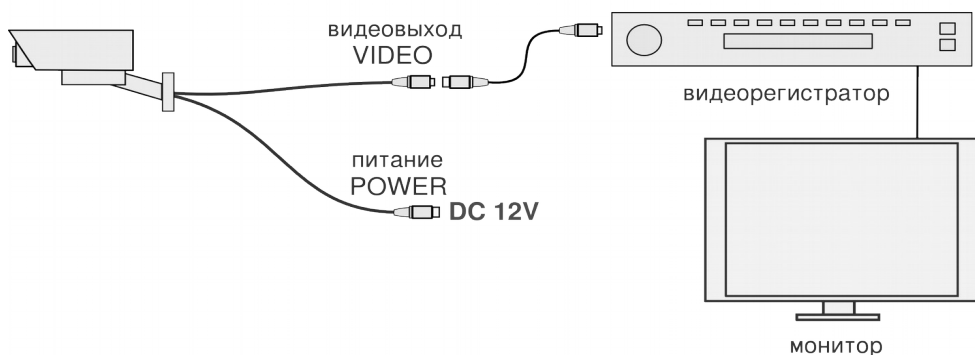

PROvision PD-IR1100AHD

ИНСТРУКЦИЯ ПО ЭКСПЛУАТАЦИИ

WWW.PROVISION.RU

1. Установите камеру с помощью крепежей.

ВАРИАНТ 1

ВАРИАНТ 2

2. Осуществите подключение к источнику питания и приёмнику видеосигнала.

Внимание: переключение камеры в аналоговый (CVBS) режим осуществляется путем удержания OSD джойстика в левом положении в течение трех секунд. Для возврата обратно в АHD режим удерживайте джойстик в правом положении в течении трех секунд.

Используйте для питания 12В постоянного тока.

Не погружайте камеру в воду.

Не допускайте ударов по камере.

Не вскрывайте камеру самостоятельно.

Модель	PD-IR1100AHD
Назначение	внутренняя
Класс	профессионал
Тип	стационарная
Режим	цветная (функция «День/Ночь»)
Матрица	¼ CMOS H42
Разрешение	1 Мп 720P
Кол-во эффективных элементов	1280*720
Фокусное расстояние	2.8 мм
Электронный затвор	от 1/50 до 1/100,000 с
ИК-подсветка	до 10 м
Синхронизация	внутренняя
Минимальная освещенность	0 люкс (ИК ВКЛ)
Функция «День/Ночь»	да
Интерфейс	BNC
Защищённость от пыли и влаги	IP65
Рабочая температура	от -10 до +50 °С
Допустимая влажность	< 90 %
Температура хранения	от -10 до +50 °С
Выходной видеосигнал	1.0Vp-p 75 Ом
Сигнал/шум	≥ 50 дБ (АРУ выкл)
Питание	DC 12V; 0.5A
Габариты	90*65 Вес нетто 130 г