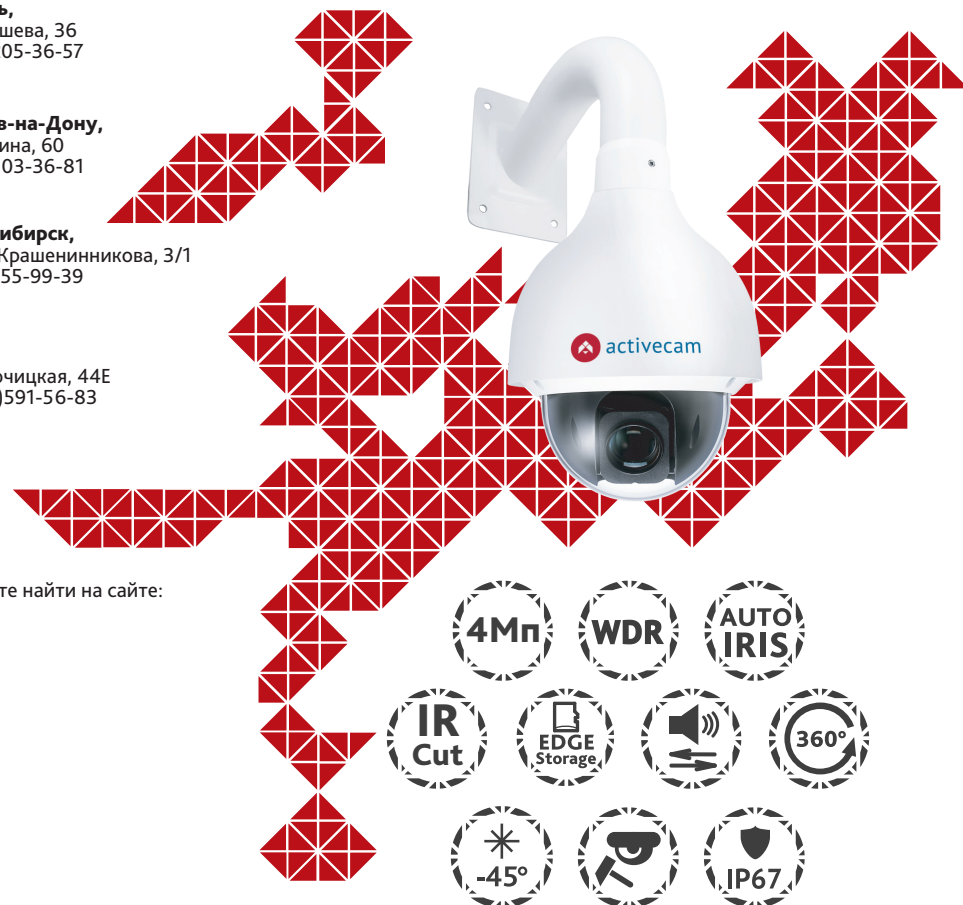

Не пытайтесь разбирать камеру, если камера не работает, обратитесь по месту приобретения или в сервисный центр.

AC-A6144

Компактная 4МП всепогодная скоростная поворотная IP-камера

Примечание:
Перед подключением камеры прочитайте данное Руководство Пользователя!