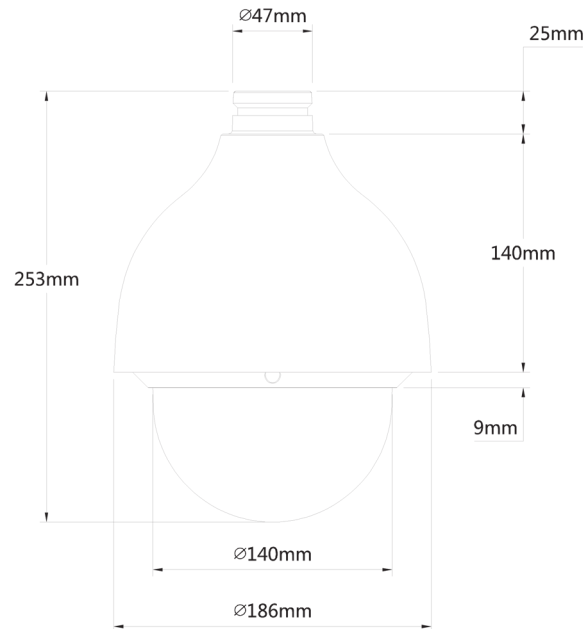

*карта памяти в комплект поставки не входит

Торговая марка ActiveCam принадлежит крупной международной компании DSSL - производителю систем видеонаблюдения. Продукция компании DSSL представлена в филиалах и дилерских центрах на всей территории РФ, странах СНГ и Европы. В каждом представительстве функционируют поддержка и консультации. Сегодня ActiveCam - это бренд международного уровня, включающий в себя видеокамеры и оптику для аналоговых и цифровых систем видеонаблюдения, созданных на базе инновационных технологий Active. В собственной научно-технической лаборатории специалисты отслеживают, анализируют технологические новинки рынка и применяют инновационные решения в своих продуктах. Принципиальной задачей разработчиков является осуществление совместимости с решающим большинством существующего оборудования для систем видеонаблюдения.

Подключение

Для начала работы с IP-камерой ActiveCam необходим ПК, подключенный к локальной сети, с установленной ОС Windows и браузером Internet Explorer версии 8 или выше.

1. Подключите камеру к сети.
2. При подключении камеры через коммутатор, не поддерживающий PoE, подключите к разъему питания сетевой адаптер 12В DC.

Примечания:

Блок питания должен соответствовать требованиям: выходное напряжение, ток, полярности и рабочая температура. При использовании камеры в условиях грозы обратите внимание на наличие громоотвода или отключите разъем питания.

Обратите внимание на температурные требования использования камеры. Избегайте использования устройств при слишком высоких или слишком низких температурах.

Рабочая температура от -45°C до +60°C.

Не направляйте объектив камеры на солнце или яркие объекты.

Это может повредить матрицу.

Не устанавливайте камеру вблизи радиаторов и обогревателей.

Настройка IP-адреса камеры:

Для подключения к IP-камере, ПК должен находиться в той же локальной сети, что и камера. При этом IP-адрес камеры, компьютера и любых других устройств в сети не должны совпадать.

Сетевые настройки IP-камеры по умолчанию:

- IP-адрес камеры: 192.168.1.188;
- Маска подсети: 255.255.0.0;
- Шлюз: 192.168.1.1;
- HTTP-порт: 80;
- имя пользователя: admin;
- пароль: admin.

Пример сетевых настроек ПК:

- IP-адрес: 192.168.1.10;
- Маска подсети: 255.255.255.0.

Существует три варианта настройки камеры:

1. Сменить IP-адрес камеры вручную.
  Для этого запустите Internet Explorer, подключитесь к IP-камере и введите имя пользователя. Зайдите в соответствующий пункт меню и смените сетевые настройки IP-камеры.
2. Настроить IP-адрес камеры с помощью утилиты быстрой конфигурации, которую можно скачать с сайта www.dssl.ru в разделе Программное обеспечение.
3. Изменить настройки IP-камеры используя профессиональное ПО TRASSIR.

Подробную инструкцию по настройке камеры смотрите в руководстве пользователя, которое можно скачать с сайта www.dssl.ru в разделе Техническая документация.

Приобретая данную камеру ActiveCam вы получаете право воспользоваться одной бесплатной лицензией на TRASSIR с модулем ActiveDome!
Подробное описание о возможностях ПО TRASSIR читайте на сайте www.dssl.ru.