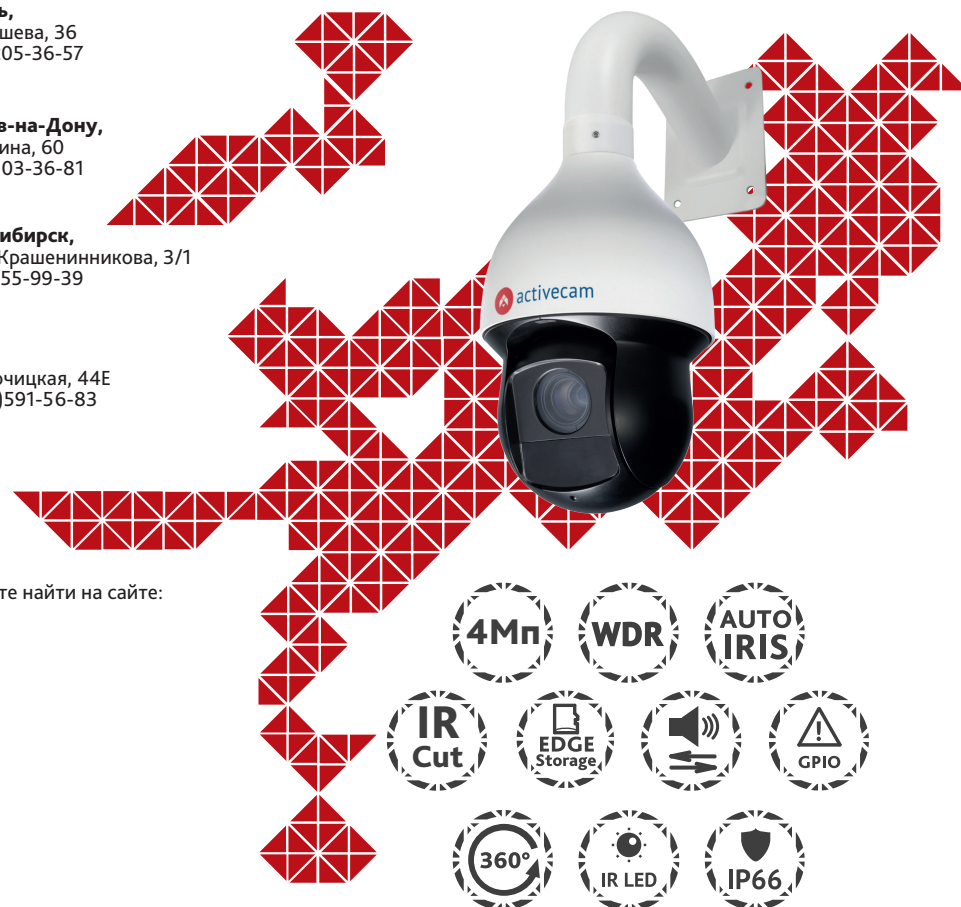

Комплектация

Поворотная купольная камера - AC-D6144IR10	1 шт.
Рук. пользователя	1 шт.
Перчатки	1 шт.
Монтажный ключ	1 шт.
Кронштейн для крепления на стену	1 шт.
Блок питания 24В AC / 1.5А	1 шт.

Адреса сервисных центров

Не пытайтесь разбирать камеру, если камера не работает, обратитесь по месту приобретения или в сервисный центр.

AC-D6144IR10

Уличная скоростная поворотная 4Мп
IP-камера с ИК-подсветкой

Примечание:
Перед подключением камеры
прочитайте данное Руководство Пользователя!

Описание продукта:

Камера AC-D6144IR10 является всепогодной скоростной поворотной камерой с ИК-подсветкой дальностью до 100 метров.

Ключевыми особенностями камеры являются:

- 4Мп CMOS матрица нового поколения;
- Объектив-трансфокатор x30 с АРД и автофокусом;
- Механический ИК-фильтр;
- Широкий динамический диапазон (WDR);
- Шумоподавление 3D-NR, компенсация засветки BLC/HLC;
- Встроенный видеоархив: локальная запись на карт microSD до 128Гб*;
- Двусторонний аудиоканал (1 вход / 1 выход);
- Тревожные входы/выходы;
- Прочный металлический корпус IP66;
- Питание 24В AC или PoE+, потребления - до 23Вт.