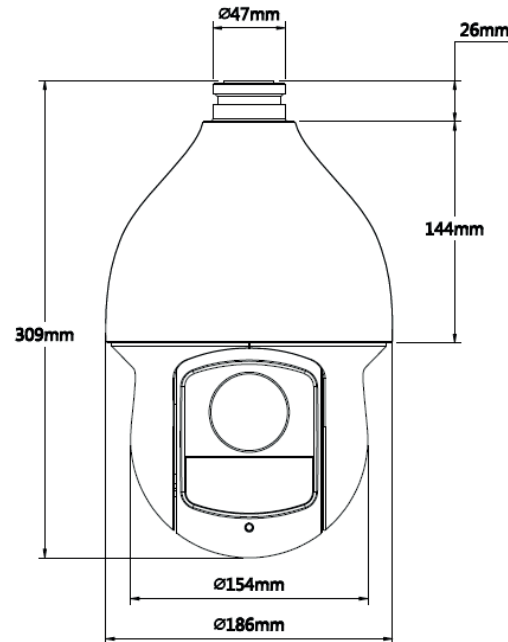

*карта памяти в комплект поставки не входит

Торговая марка ActiveCam принадлежит крупной международной компании DSSL - производителю систем видеонаблюдения. Продукция компании DSSL представлена в филиалах и дилерских центрах на всей территории РФ, странах СНГ и Европы. В каждом представительстве функционируют поддержка и консультации. Сегодня ActiveCam - это бренд международного уровня, включающий в себя видеокамеры и оптику для аналоговых и цифровых систем видеонаблюдения, созданных на базе инновационных технологий Active. В собственной научно-технической лаборатории специалисты отслеживают, анализируют технологические новинки рынка и применяют инновационные решения в своих продуктах. Принципиальной задачей разработчиков является осуществление совместимости с решающим большинством существующего оборудования для систем видеонаблюдения.

Подключение

Для начала работы с IP-камерой ActiveCam необходим ПК, подключенный к локальной сети, с установленной ОС Windows и браузером Internet Explorer версии 8 или выше.

1. Подключите камеру к сети.
2. При подключении камеры через коммутатор, не поддерживающий PoE, подключите к разъему питания сетевой адаптер 12В DC.

Примечания:

Блок питания должен соответствовать требованиям: выходное напряжение, ток, полярности и рабочая температура. При использовании камеры в условиях грозы обратите внимание на наличие громоотвода или отключите разъем питания.

Обратите внимание на температурные требования использования камеры. Избегайте использования устройств при слишком высоких или слишком низких температурах. Рабочая температура от -40°C до +60°C. Не направляйте объектив камеры на солнце или яркие объекты. Это может повредить матрицу. Не устанавливайте камеру вблизи радиаторов и обогревателей.

Настройка IP-адреса камеры:

Для подключения к IP-камере, ПК должен находиться в той же локальной сети, что и камера. При этом IP-адрес камеры, компьютера и любых других устройств в сети не должны совпадать.

Сетевые настройки IP-камеры по умолчанию:

- IP-адрес камеры: 192.168.1.188;
- Маска подсети: 255.255.0.0;
- Шлюз: 192.168.1.1;
- HTTP-порт: 80;
- имя пользователя: admin;
- пароль: admin.

Пример сетевых настроек ПК:

- IP-адрес: 192.168.1.10;
- Маска подсети: 255.255.255.0.

Существует три варианта настройки камеры:

1. Сменить IP-адрес камеры вручную.
  Для этого запустите Internet Explorer, подключитесь к IP-камере и введите имя пользователя. Зайдите в соответствующий пункт меню и смените сетевые настройки IP-камеры.
2. Настроить IP-адрес камеры с помощью утилиты быстрой конфигурации, которую можно скачать с сайта www.dssl.ru в разделе Программное обеспечение.
3. Изменить настройки IP-камеры используя профессиональное ПО TRASSIR.

Подробную инструкцию по настройке камеры смотрите в руководстве пользователя, которое можно скачать с сайта www.dssl.ru в разделе Техническая документация.

Приобретая данную камеру ActiveCam вы получаете право воспользоваться одной бесплатной лицензией на TRASSIR с модулем ActiveDome!
Подробное описание о возможностях ПО TRASSIR читайте на сайте www.dssl.ru.