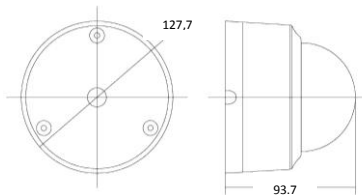

СПЕЦИФИКАЦИЯ на АHD-видеокамеру
Optimus AHD-M021.3(2.8-12)

Чувствительный элемент	1/2.7" CMOS 339 1.3Мп
Разрешение	1280x720 (720P)
Объектив	Вариофокальный 2.8~12 мм
Чувствительность	0,01Лк (0 Лк при вкл. ИК подсветке)
Баланс белого	Авто
DNR	2D, 3D
D-WDR	Выкл./Вкл.
Антитуман	Выкл./Вкл.
Электронный затвор, скорость	Авто, в ручную 1/50-1/10,000 сек
Экранное меню	Управление с помощью джойстика
Компенсация встречной засветки	Выкл./BLC/HSBLC
Приватные зоны	Выкл./Вкл. (4 зоны)
Режим день/ночь	Авто
ИК-подсветка	24 ИК-диода (до 20м)
Рабочая температура	От -10°C до +50°C
Питание	DC12V±10%
Потребляемая мощность	400 мА
Система видеосигнала	NTSC/PAL
Видеовыход	AHD
AGC	Авто
Корпус, класс защиты	Пластик, IP20
Размеры	127,7 x 93,7мм
Масса	270 гр
Цвет	Белый