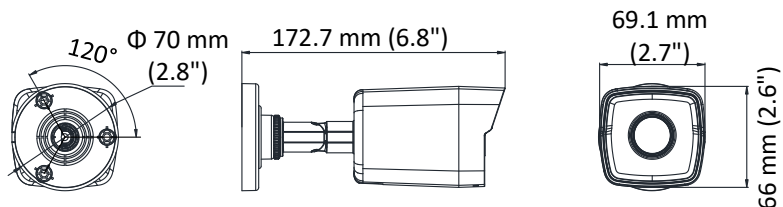

*Изображения и спецификации могут быть изменены без дополнительного уведомления.

*За подробной информацией обращайтесь к вашему персональному менеджеру

Спецификации

DS-I400 (4mm)	
Камера	
Матрица	1/3" Progressive scan CMOS
Чувствительность	0.01лк @(F1.2, AGC вкл.), Олк с вкл ИК
Скорость электронного затвора	1/3 с ~ 1/100 000 с, поддержка медленного затвора
Объектив	4мм
Крепление объектива	M12
Угол обзора объектива	83.6°
Режим «День/ночь»	Механический ИК-фильтр с автопереключением
Регулировка угла установки	Поворот: 0° - 360°; наклон: -90° - 90°; вращение: 0° - 360°
Сжатие	
Видеосжатие	H.264+ / H.264/MJPEG
Профиль H.264	Baseline Profile / High Profile
Битрейт видео	32 кб/с– 16 Мбит/с
Изображение	
Максимальное разрешение	2688 × 1520
Основной поток	20 к/с @ (2688×1520, 2304×1296), 25 к/с @ (1920×1080, 1280×720)
Дополнительный поток	25 к/с @ (640×360, 352×288)
Настройки изображения	Насыщенность, яркость, контраст, резкость, зеркалирование и маска приватности настраиваются через клиентское ПО или веб-браузер
Улучшение изображения	DWDR, 3D DNR, BLC, ROI
Переключение «День/ночь»	Авто / по расписанию
Smart видеоаналитика	
Детекция движения	Детекция движения
Антисаботаж	Заслон объектива
Сеть	
Сетевое хранение	NAS (NFS,SMB/CIFS)
Протоколы	TCP/IP, ICMP, HTTP, HTTPS, FTP, DHCP, DNS, DDNS, RTP, RTSP, RTCP, NTP, UPnP, SMTP, SNMP, IGMP, 802.1X, QoS, IPv6, Bonjour
Безопасность	Аутентификация пользователя, водяные знаки, фильтрация IP-адресов
Совместимость	ONVIF (PROFILE S, PROFILE G), CGI, ISAPI
Срабатывание тревоги	Обнаружение несанкционированных действий, разрыв сети, конфликт IP-адресов
Интерфейсы	

Сетевой интерфейс	1 RJ45 10M/100M Ethernet
Основное	
Питание	DC12В±25% / PoE (802.3af)
Потребляемая мощность	6.5Вт макс.
Рабочие условия	-40°C — 60°C, влажность 95% или меньше (без конденсата)
Защита	IP67
Дальность действия EXIR-подсветки	До 30м, Smart ИК
Материал корпуса	Металл/ Пластик
Размеры	69.1 × 66 × 172.7мм
Вес	0,5 кг