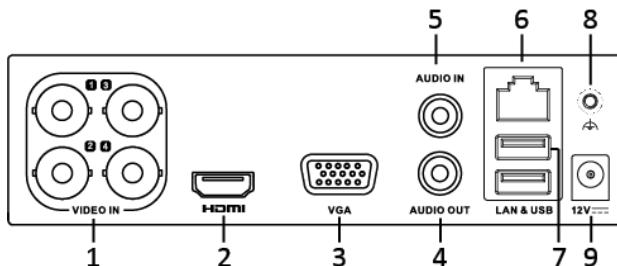

DS-H204Q

Ключевые особенности:

- 4 канала
- Запись с разрешением до 4Мп
- Вывод видео с разрешением до 1080p
- 1 SATA HDD до 6ТБ
- 1/1 аудиовход/ выход
- Сетевой интерфейс 1 RJ-45 10M/100M Ethernet

Интерфейсы задней панели

Цифра	Наименование	Цифра	Наименование
1	Видеовход	6	LAN
2	HDMI	7	USB
3	VGA	8	Заземление
4	Аудиовыход	9	Источник питания
5	Аудиовход		

*Изображения и спецификации могут быть изменены без дополнительного уведомления.

*За подробной информацией обращайтесь к вашему персональному менеджеру

Спецификации

DS-H204Q	
Видео/аудиовход	
Формат видеосжатия	H.265+/ H.265/H.264+ / H.264
Аналоговые, HD-TVI и AHD камеры	4 канала BNC (1.0 Vp-p, 75 Ω)
IP камеры	По умолчанию — 1 (до 6 с замещением аналоговых в Enhanced IP mode fw 3.5.37)
Стандарт аудиосжатия	G.711u
Аудиовход	1 канал RCA (2.0 Vp-p, 1 кΩ) (может использоваться для двустороннего аудио)
Видео/аудиовыход	
Видеовыход	1 HDMI, 1 VGA
Разрешение вывода	1920x1080/60Гц, 1280x1024/60Гц, 1280x720/60Гц, 1024x768/60Гц
Аудиовыход	1 канал, RCA (Линейный, 1 КΩ)
Запись	
Количество потоков	2
Основной поток	Аналоговый канал: WD1@25к/с HD-TVI канал: 3Мп@15к/с (1й канал), 1080p@15к/с, 1080p Lite /720p Lite /720p@25к/с AHD/CVI канал: 1080p@25к/с, 1080p Lite /720p@25к/с IP-канал: до 4Мп
Дополнительный поток	WD1/4CIF@12к/с, CIF/QVGA/QCIF@25к/с
Тип потока	Видео, видео и аудио
Битрейт видео	32Кбит/с — 6Мбит/с
Битрейт аудио	64кбит/с
Синхронное воспроизведение	4 канала
Сеть	
Удаленные соединения	128
Протоколы	TCP/IP, PPPoE, DHCP, EZVIZ Cloud P2P, DNS, DDNS, NTP, SADP, SMTP, NFS, iSCSI, UPnP™, HTTPS, ONVIF
Жесткий диск	
SATA	1
Объем	До 6ТБ
Интерфейсы	
Сетевой интерфейс	RJ-45 10M / 100M Ethernet
USB-интерфейс	2 USB 2.0
Общие	
Питание	DC12В
Потребляемая мощность	До 8Вт (без HDD)