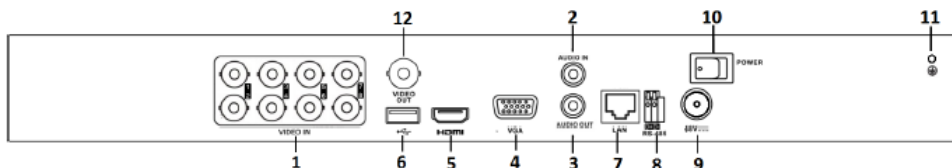

Интерфейсы задней панели

Цифра	Наименование	Цифра	Наименование
1	Видеовход	7	LAN
2	Аудиовход	8	RS-485
3	Аудиовыход	9	Источник питания
4	VGA	10	Вкл./ Выкл.
5	HDMI	11	Заземление
6	USB	12	Видеовыход

*Изображения и спецификации могут быть изменены без дополнительного уведомления.

*За подробной информацией обращайтесь к вашему персональному менеджеру