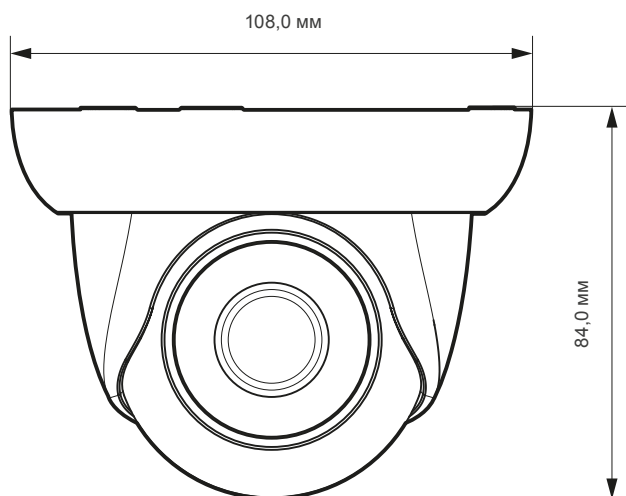

НED1PR3/НED3PR3 ИНФОРМАЦИЯ ДЛЯ ЗАКАЗА

РЕКОМЕНДУЕМЫЕ АКСЕССУАРЫ

КРОНШТЕЙНЫ

НQA-WK	Настенный кронштейн для купольных и шарообразных камер
НBS2-BB	Соединительная коробка
HEJB	Соединительная коробка
НB34S2-СM	Угловой кронштейн (для использования с НBS2-BB или HEJB)
НQA-PM	Кронштейн для установки на вертикальном столбе (для использования с НBS2-BB или HEJB)

СОВМЕСТИМОСТЬ

НEN041**X	4-канальный сетевой видеорегиcтpатор Н.264 1080p (1 или 2 Тбайт)
НEN081**X	8-канальный сетевой видеорегиcтpатор Н.264 1080p (2, 4 или 6 Тбайт)
НEN161**X	16-канальный сетевой видеорегиcтpатор Н.264 1080p (3 или 6 Тбайт)

* 4-канальные модели NVR поддерживают камеры с разрешением 3 МП только в том случае, когда они находятся в режиме 1080p

** обозначает дополнительные варианты моделей NVR

ИНФОРМАЦИЯ ДЛЯ ЗАКАЗА

IP-КАМЕРЫ HONEYWELL СЕРИИ PERFORMANCE

НED1PR3	Шарообразная IP-камера с ИК-подсветкой с функцией TDN для установки внутри/вне помещений, 1/3-дюймовая КМОП-матрица, 1,3 МП, объектив с фиксированным фокусным расстоянием 2,8 мм, 12 ИК-светодиодов, PoE, H.264
НED3PR3	Шарообразная IP-камера с ИК-подсветкой с функцией TDN для установки внутри/вне помещений, 1/3-дюймовая КМОП-матрица, 3 МП, объектив с фиксированным фокусным расстоянием 2,8 мм, 12 ИК-светодиодов, PoE, H.264

РАЗМЕРЫ

НED1PR3/НED3PR3