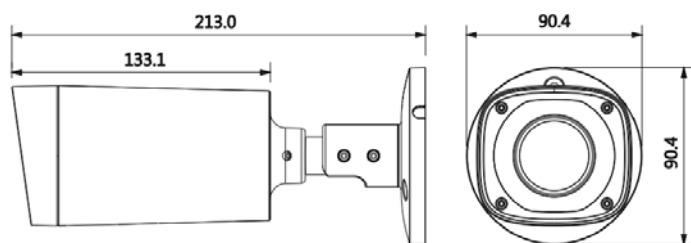

Общие данные

Материал корпуса	Металл
Размеры	213.0мм × 90.4мм × 90.4мм
Вес нетто	0.55кг
Вес брутто	0.68кг

Информация

Тип	Название	Описание
2Мп видеокамера	DH-HAC-HFW1200RP-VF	2Мп уличная HDCVI видеокамера с ИК подсветкой, PAL
Аксессуары	PFA135	Монтажная коробка
	PFA150	Крепление для столба
	PFM820	UTC контроллер

Размеры(мм)