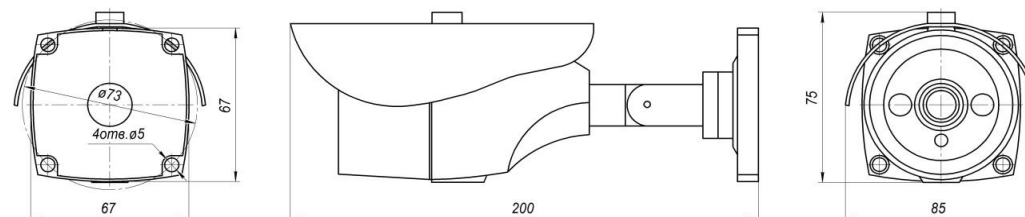

4. Устройство и принцип работы.

Уличная IP-камера В1210R с ИК-подсветкой предназначена для круглосуточного мониторинга территорий. Область видимости для камеры может быть подобрана индивидуально, в зависимости от предъявленных требований. Это возможно благодаря универсальной системе выбора объектива с оптимальным углом обзора и соответствующей ему подсветки при заказе. Высокое качество изображения, обеспечиваемое мегапиксельным сенсором камеры, доступно при любых погодных условиях.

В1210R выполнена в корпусе с классом защиты IP66, который надежно защищает внутренние детали камеры от негативного влияния внешней среды.

5. Установка.

ВНИМАНИЕ! Перед включением оборудования внимательно ознакомьтесь с руководством по подключению и эксплуатации. Помните, что неправильная установка и настройка оборудования может привести к нарушениям работоспособности и выходу из строя!

СХЕМА КОММУТАЦИИ (ВНЕШНИЕ ИНТЕРФЕЙСЫ)

Разъем питания	Предназначен для подключения питающего напряжения к камере
LAN 10/100	Разъем подключения к сети LAN с помощью штекера RJ-45

6. Габаритный чертеж

7. Сертификация.

Сертификат № TC RU C-RU.AB29.B.02240, серия RU № 0238552.

8. Утилизация.

Изделие утилизировать как бытовую технику согласно правилам, установленным органами самоуправления региона, в котором происходит утилизация.

9. Гарантийные обязательства.

Гарантийные обязательства представлены на сайте по ссылке:
<http://www.beward.ru/contact/service/>