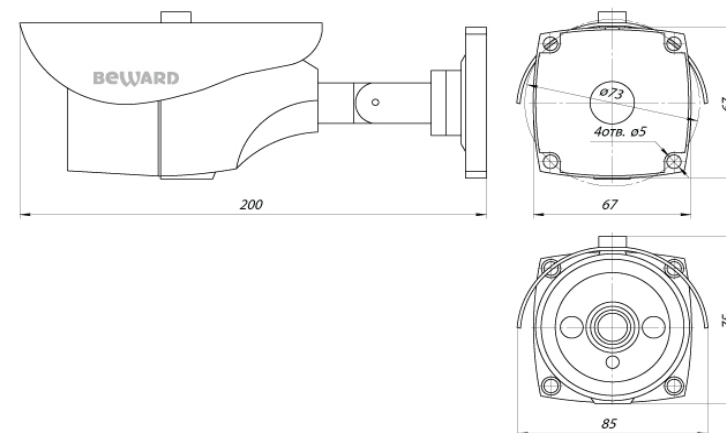

2. Назначение.

Уличная профессиональная IP-камера B2710RCVZ с моторизованным объективом предназначена для эксплуатации в составе круглосуточной системы видеонаблюдения.

3. Устройство и принцип работы.

IP-видеокамера B2710RCVZ уличного исполнения предназначена для эксплуатации в диапазоне температур от -45 до +50°C, при этом питание может осуществляться как от источника постоянного тока с напряжением 12 В, так и по технологии PoE. Металлический корпус камеры надежно защищает ее от механических повреждений. Степень защиты электрооборудования от влаги и пыли соответствует классу IP66.

IP-камера B2710RCVZ оснащена 2-мегапиксельной КМОП-матрицей Exmor™. Это обеспечивает эффективное понижение уровня шумов и четкое изображение с правильной цветопередачей даже при недостаточной освещенности на объекте.

4. Установка и подключение.

ВНИМАНИЕ! Перед включением оборудования внимательно ознакомьтесь с руководством по подключению и эксплуатации. Помните, что неправильная установка и настройка оборудования может привести к нарушениям работоспособности и выходу из строя!

5. Габаритный чертеж

6. Сертификация

Сертификат № TC RU C-RU.AB29.B.02240, серия RU № 0238552

7. Утилизация

Изделие утилизировать как бытовую технику согласно правилам установленными органами самоуправления региона утилизации.

8. Гарантийные обязательства

Гарантийные обязательства представлены на сайте по ссылке: <http://www.beward.ru/contact/service/>