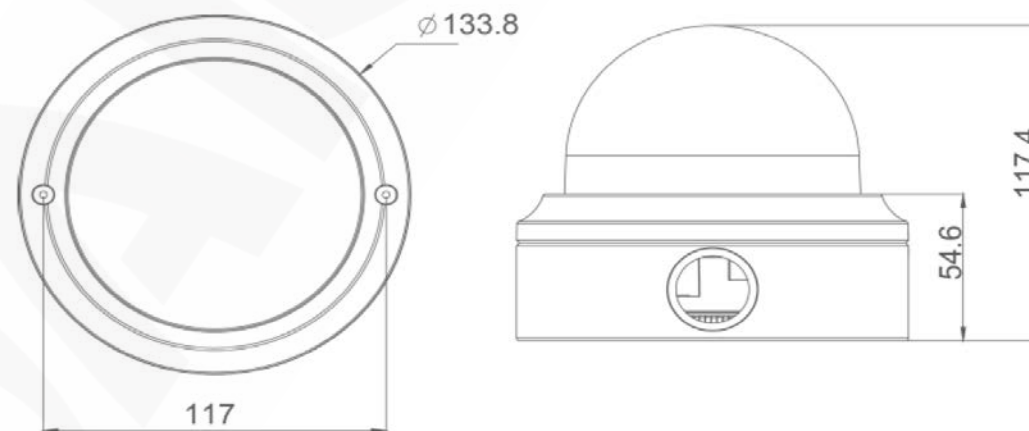

4-мегапиксельная IP-камера BD4680DV отличается удобством монтажа и эксплуатации. Это камера с высокочувствительной КМОП-матрицей, что позволяет ей формировать видео безупречного качества с пониженным уровнем шумов и правильной цветопередачей даже в условиях слабой освещенности. Для наблюдения в темноте предусмотрена ИК-подсветка дальностью освещения до 50 м. Такие цифровые технологии, как WDR и BLC обеспечивают высококачественную обработку изображения без потерь. Гибкость в настройке работы камеры позволяет организовать охранной мониторинг территории и эффективно использовать ресурсы: независимые детекторы движения или тревожный датчик активизируют запись потокового видео со звуком в формате кодирования H.264 High Profile только с одной из 4 независимых зон изображения. В целом, BD4680DV представляет собой выгодное решение для обеспечения безопасности в государственных учреждениях, учебных заведениях, производственных зданиях, торговых центрах, аэропортах и на других объектах.

5. Установка.

ВНИМАНИЕ! Перед подключением и настройкой оборудования обязательно прочтите "Руководство по подключению IP-камеры BEWARD BD4680DV"
ВНИМАНИЕ! В случае установки видеокамеры на токопроводящую поверхность, во избежание попадания постороннего напряжения на корпус видеокамеры, эта поверхность должна быть заземлена!

6. Габаритный чертеж

7. Сертификация

Сертификат соответствия №TC RU C-RU.AB29.B.0224
Серия RU №0238552
Срок действия с 03.04.2015 по 02.04.2018

8. Утилизация

Изделие утилизировать как бытовую технику согласно правилам установленными органами самоуправления региона утилизации.

9. Гарантийные обязательства

Гарантийные обязательства представлены на сайте по ссылке:
<http://www.beward.ru/contact/service/>