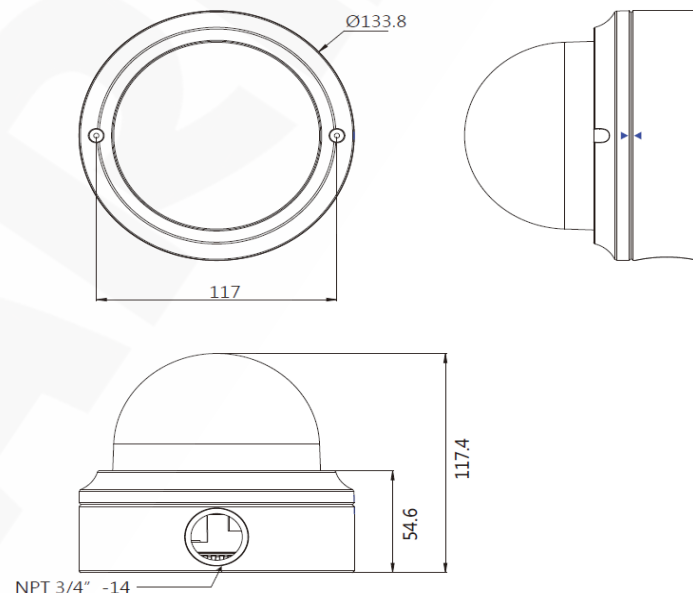

2. Комплект поставки.

2.1 IP-камера (с установленным объективом)	1 шт.
2.2 Кабель питания	1 шт.
2.3 Комплект крепежа (с TORX ключем)	1 шт.
2.4 Компакт-диск (с документацией и ПО)	1 шт.
2.5 Упаковочная тара	1 шт.
2.6 Объектив (установлен в камере)	1 шт.

3. Назначение.

IP-камера BD4680DVZ предназначена для записи с разрешением до 4 Мп в форматах H.264 High Profile и MJPEG.

4. Устройство и принцип работы.

Уличная высокозащищенная IP-камера BD4680DVZ с моторизованным варифокальным объективом удобна как в монтаже, так и эксплуатации. 4-х мегапиксельная матрица открывает возможности высококачественной видеосъемки в любых условиях с пониженным уровнем шумов и правильной цветопередачей. Камера поддерживает несколько вариантов подключения питания, в том числе, по технологии PoE и эффективный формат кодирования видео H.264 High Profile. Функция «холодный старт» и встроенная система микроклимата обеспечивают бескомпромиссную надежность в эксплуатации.

4

5. Установка.

ВНИМАНИЕ! Перед подключением и настройкой оборудования обязательно прочтите "Руководство по подключению IP-камеры BEWARD BD4680DVZ"
ВНИМАНИЕ! В случае установки видеокamеры на токопроводящую поверхность, во избежание попадания постороннего напряжения на корпус видеокamеры, эта поверхность должна быть заземлена!

6. Габаритный чертеж

7. Сертификация

Сертификат соответствия №TC RU C-RU.AB29.B.0224
Серия RU №0238552
Срок действия с 03.04.2015 по 02.04.2018

8. Утилизация

Изделие утилизировать как бытовую технику согласно правилам установленными органами самоуправления региона утилизации.

9. Гарантийные обязательства

Гарантийные обязательства представлены на сайте по ссылке:
<http://www.beward.ru/contact/service/>