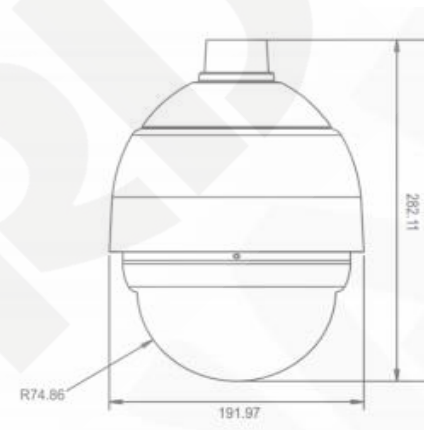

Потребляемая мощность	До 52.8 Вт
Диапазон температур	От -40 до +50°C
Размеры (дхв)	Ø192x282 мм
Вес	2300 г

2. Комплект поставки.

2.1 Скоростная купольно-поворотная IP-камера	1 шт.
2.2 Компакт-диск (с документацией и ПО)	1 шт.
2.3 Упаковочная тара	1 шт.

3. Назначение.

IP-камера BD137P предназначена для записи с разрешением до 3Мп в форматах H.264 и до 2Мп в формате MJPEG.

4. Устройство и принцип работы.

3 Мп скоростная купольная IP-видеокамера BD137P уличного исполнения с функцией автокалибровки и поддержкой питания по Ultra PoE 60 Вт предназначена для организации профессионального видеонаблюдения в суровых климатических условиях. Мощная оптика реализует 30-кратное оптическое увеличение, высокая скорость процессора обеспечивает быстрый переход между сценами. BD137P поддерживает эффективный формат обработки видеосигнала H.264 High Profile. Малый вес и компактный размер облегчают монтаж и снижают вибрацию при установке на объекты с недостаточной жесткостью, например, на мачту.

5. Установка.

ВНИМАНИЕ! Перед подключением и настройкой оборудования обязательно прочтите "Руководство по подключению IP-камеры BEWARD BD133, BD135, BD75-5P, BD137P"

ВНИМАНИЕ! В случае установки видеокамеры на токопроводящую поверхность, во избежание попадания постороннего напряжения на корпус видеокамеры, эта поверхность должна быть заземлена!

6. Габаритный чертеж

7. Сертификация

Сертификат соответствия №TC RU C-RU.AB29.B.0224
Серия RU №0238552
Срок действия с 03.04.2015 по 02.04.2018

8. Утилизация

Изделие утилизировать как бытовую технику согласно правилам установленными органами самоуправления региона утилизации.

9. Гарантийные обязательства

Гарантийные обязательства представлены на сайте по ссылке:
<http://www.beward.ru/contact/service/>