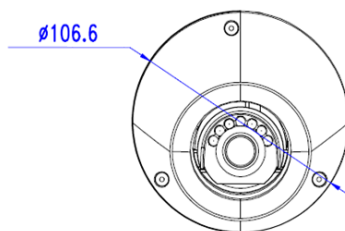

Параметры видео	
Сенсор	1/3 CMOS сенсор, 0.1 Люкс (день) / 0.01 Люкс (ночь) / 0 Люкс (с ИК подсветкой), механический ИК-фильтр, ИК подсветка до 10 м
Затвор	От 1/3 с до 1/10000 с
Объектив	f=2.8 мм, угол обзора по горизонтали 109°, M12, F=2.0
Разрешение	2560x1440, 25 к/с
Скорость передачи данных	От 64 до 10240 кбит/с
Управление потоком	Переменный битрейт (VBR) или постоянный битрейт (CBR)
Кодирование	H.265/H.264
Видеопотоки	1. H.265/H.264 2560x1440, 2304x1728, 2048x1536, 1920x1080, 1280x960, 1280x720 (от 1 до 25 к/с) 2. H.265/H.264 704x576 (от 1 до 25 к/с), 352x288 (от 1 до 25 к/с) 3. H.265/H.264 352x288x30 (от 1 до 30 к/с)
Настройки	Яркость, Насыщенность, Цветность, Контрастность, Четкость, Затвор (авто и ручной), BLC, HLC, WDR, DWDR, Накопление заряда, Антитуман, ROI, DNR
Тревожные события	Детектор движения, саботаж, отключения сети, конфликт IP адресов, ошибка хранилища
Видеоаналитика	Пересечение линии, вторжение, вторжение в зону, выход из зоны, детектор скорости, оставленные предметы, пропавшие предметы
Аудио	
Микрофон	Встроенный микрофон
Сеть и интерфейсы	
Сетевой интерфейс	10Base-T/100Base-TX Ethernet порт
Сетевые протоколы	IPv4, ARP, TCP, UDP, ICMP, DHCP, NTP, DNS, DDNS, SMTP, FTP, HTTP, UPnP, NTP, RTSP, SNMP, Bonjour, Multicast, HTTPS
Выход BNC	Аналоговый видеовыход, под защитной крышкой
SD карта	Micro SD/SDHC/SDXC до 128Гб
Запись	SD, FTP, e-mail по событиям и расписанию
Соединение	DHCP, Статический адрес, облачный сервис http://vms.tantos.pro
Безопасность	Программный и аппаратный сторожевой таймер, многоуровневый доступ пользователей с защитой паролем и настройкой прав доступа
ONVIF	2.4
Пользователи	Не более 10 одновременных подключений
Эксплуатация	
Питание	9...12 В ±5%, PoE 802.3af
Потребляемая мощность	Не более 6 Вт
Габариты	51x107 мм
Рабочий диапазон температур	от -30 до +50°C
Относительная влажность	от 10 до 90% (без конденсата)
Системные требования	Microsoft Windows 7/Windows 8.1/Windows 10 Microsoft Internet Explorer 9.x или старше
Веб интерфейс	Русский и английский
Комплект поставки	- IP-камера с объективом и кнопкой RESET - Влагозащищенный разъем RJ-45, ключ, крепеж - Компакт-диск с документацией и программным обеспечением - Упаковочная тара
Примечание	Комплект поставки и любые технические характеристики могут быть изменены производителем в любое время без предварительного уведомления.