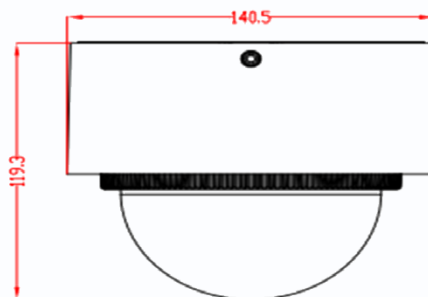

## 2 мегапиксельная антивандалная уличная IP камера

IP видеочамера уличная купольная антивандалная с ИК подсветкой, двухмегапиксельная, 1920x1080, 30к/с, 1/2.9" SONY EXMOR сенсор с прогрессивным сканированием 0.1 Люкс (день) / 0.01 Люкс (ночь) / 0 Люкс (с ИК подсветкой), детектор движения, встроенная видеоаналитика (пересечение линии, вторжение, вторжение в зону, выход из зоны, детектор скорости), BLC, WDR, 3DNR, накопление заряда, H.264/H.265 тройное кодирование, ROI, антитуман, NAS, FTP, e-mail, объектив 2.8-12 мм, механический ИК фильтр, вход/выход звука (питание от чамеры), вход/выход тревоги, microSD до 128Гб, (синхронизация с FTP, Dropbox, Google Drive), DC 12V, PoE, ИК подсветка 30м, -40+50°С.