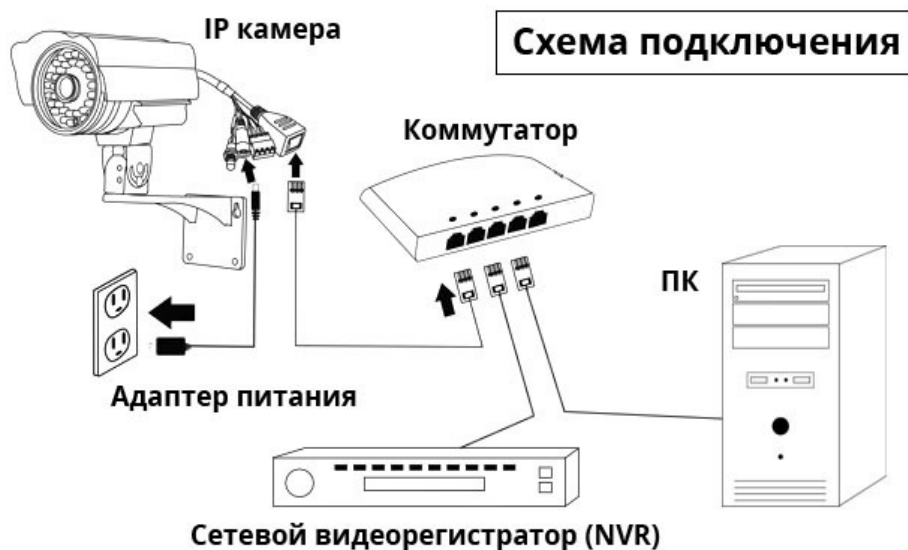

PROvision PVF-IR205IPAC

ИНСТРУКЦИЯ ПО ЭКСПЛУАТАЦИИ

WWW.PROVISION.RU

1. Установите камеру с помощью крепежей.

ВАРИАНТ 1

ВАРИАНТ 2

2. Осуществите подключение к источнику питания и приёмнику видеосигнала.

Модель	PVF-IR205IPAC
Назначение	уличная
Класс	профессионал
Тип	стационарная
Режим	цветная (функция «День/Ночь»)
Матрица	1 / 2.8 Sony CMOS IMX 222
Чип обработки (DSP)	HiSilicon Hi3516C
Разрешение	1080P(1920*1080)
Фокусное расстояние	2.8-12 мм
Механический ИК-фильтр	есть
ИК-подсветка	до 40 м
Синхронизация	внутренняя
Минимальная освещенность	0 (ИК ВКЛ)
Меню настройки (OSD)	Есть
Функция «День/Ночь»	да
Видео компрессия	H.264, скорость потока 0.5-8 Mbs
Дополнительный поток	704*576
Аудио вход	есть
Дополнительные функции	Тревожный вход, BNC выход
Цифровое шумоподавление	да
Интерфейс	RJ 45 10/100M
Защищённость от пыли и влаги	IP 66
Протоколы	RTSP/FTP/PPPOE/DHCP/DDNS/NTP/UPnP
Рабочая температура	от -40 до +50 °C
Допустимая влажность	< 90 %
Удаленный доступ	NVR/IE/Safari/Chrome/Firefox/iphone/Andriod phone/CMS
Удаленный просмотр через облачный сервис	Есть: VMEye
Питание	DC 12V; POE