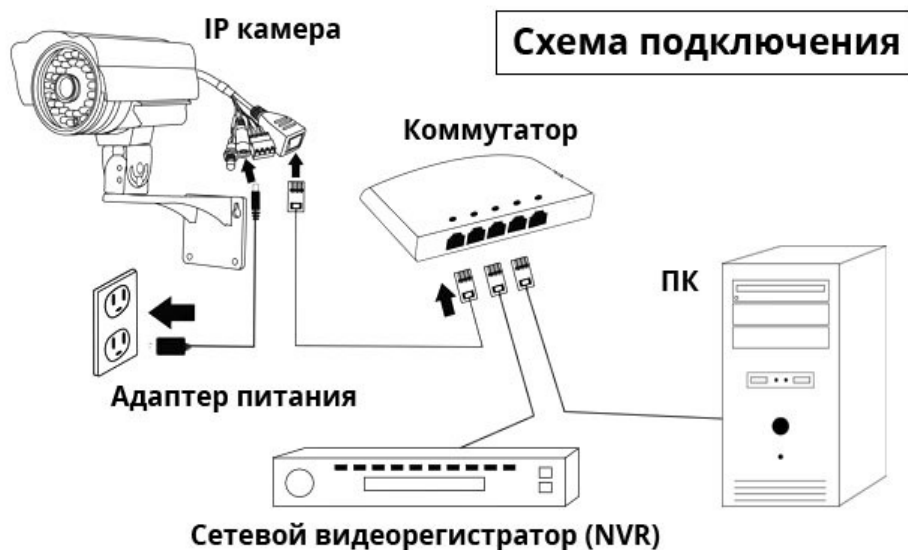

PROvision PVD-IR412IPA

ИНСТРУКЦИЯ ПО ЭКСПЛУАТАЦИИ

WWW.PROVISION.RU

1. Установите камеру с помощью крепежей.

ВАРИАНТ 1

ВАРИАНТ 2

2. Осуществите подключение к источнику питания и приёмнику видеосигнала.

Модель	PVD-IR412IPA
Назначение	внутренняя
Класс	профессионал
Тип	стационарная
Режим	цветная (функция «День/Ночь»)
Матрица	1/3 Omnicision CMOS
Чип обработки (DSP)	HiSilicon Hi3516D
Разрешение	4M (2592*1520) 20 к/с; 3M(2048*1536) 25 к/с; 1080P(1920*1080) 25 к/с
Фокусное расстояние	2.8-12 мм
Механический ИК-фильтр	есть
ИК-подсветка	до 25 м
Синхронизация	внутренняя
Минимальная освещенность	В режиме день 0.1 ЛК; в режиме ночь 0.01 ЛК; 0 (ИК ВКЛ)
Меню настройки (OSD)	Есть
Функция «День/Ночь»	да
Видео компрессия	H.264, скорость потока 0.512-10.24 Mbs
Дополнительный поток	720P(1280*720)
Запись звука	Да
Цифровое шумоподавление	да
Интерфейс	RJ 45 10/100M
Защищённость от пыли и влаги	IP 66
Протоколы	IPV4, ARP, TCP, UDP, ICMP, DHCP, NTP, DNS, DDNS ,SMTP, FTP, HTTP, UPnP, NTP, RTCP
Рабочая температура	от -10 до +50 °С
Допустимая влажность	< 90 %
Удаленный просмотр через облачный сервис	Есть: VMEye
Питание	DC 12V; POE
Габариты	140*100