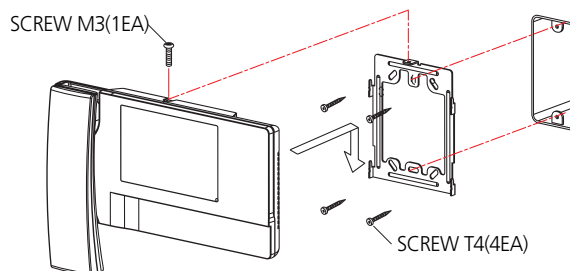

3.5" Цветной сенсорный светодиод

Установка

Характеристики

- PAL / NTSC
- Светодиодная Подсветка
- Подключение 2-х камер, 2-х мониторов, 2-х трубок
- Открытие Двери
- Подключение трубки DP-4VHP

Спецификация

Источник питания	AC 100~240V, 50/60Hz
Тип монтажа	Настенное крепление
Размер экрана	3.5" Цветная ЖК панель
Проводка	4 Линии
Размер	240 X 122 X 27(mm)