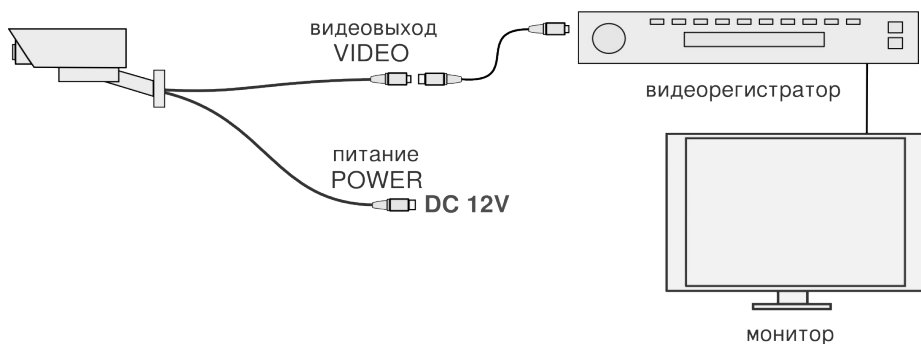

PROvision PVF-IR1300AHD

ИНСТРУКЦИЯ ПО ЭКСПЛУАТАЦИИ

WWW.PROVISION.RU

1. Установите камеру с помощью крепежей.

ВАРИАНТ 1

ВАРИАНТ 2

2. Осуществите подключение к источнику питания и приёмнику видеосигнала.

Внимание: переключение AHD камеры в аналоговый режим возможно только через AHD регистратор. Переключение в аналоговый режим (CVBS) осуществляется путем удержания OSD джойстика в правом положении в течение трех секунд.

Используйте для питания 12В постоянного тока.

Не погружайте камеру в воду.

Не допускайте ударов по камере.

Не вскрывайте камеру самостоятельно.

Модель	PVF-IR1300AHD
Назначение	уличная
Класс	профессионал
Тип	стационарная
Режим	цветная (функция «День/Ночь»)
Матрица	Aptina AR0130
Разрешение	960P
Кол-во эффективных элементов	1280*960
Фокусное расстояние	2.8-12 мм
Электронный затвор	от 1/50 до 1/100,000 с
ИК-подсветка	до 50 м
Синхронизация	внутренняя
Минимальная освещенность	0 люкс (ИК ВКЛ)
Функция «День/Ночь»	да
Автоматический баланс белого	да
Компенсация фоновой подсветки	да
Автоматическая регулировка усиления	да
Цифровое шумоподавление	да
Интерфейс	BNC
Защищённость от пыли и влаги	IP66
Рабочая температура	от -40 до +50 °С
Допустимая влажность	< 90 %
Температура хранения	от -10 до +50 °С
Выходной видеосигнал	1.0Vp-p 75 Ом
Сигнал/шум	≥ 50 дБ (APU выкл)
Питание	DC 12V; 1A
Габариты	320*70*70