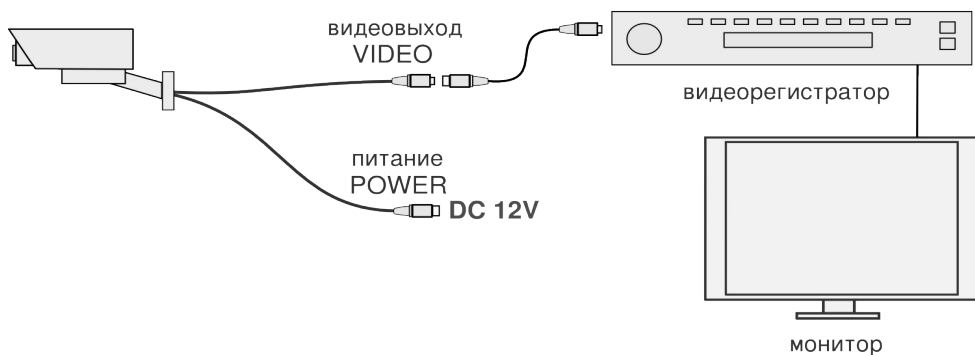

PROvision PVMD-IR1300AHD

ИНСТРУКЦИЯ ПО ЭКСПЛУАТАЦИИ

WWW.PROVISION.RU

1. Установите камеру с помощью крепежей.

ВАРИАНТ 1

ВАРИАНТ 2

2. Осуществите подключение к источнику питания и приёмнику видеосигнала.

Внимание: переключение AHD камеры в аналоговый режим возможно только через AHD регистратор. Переключение в аналоговый режим (CVBS) осуществляется путем удержания OSD джойстика в правом положении в течение трех секунд.