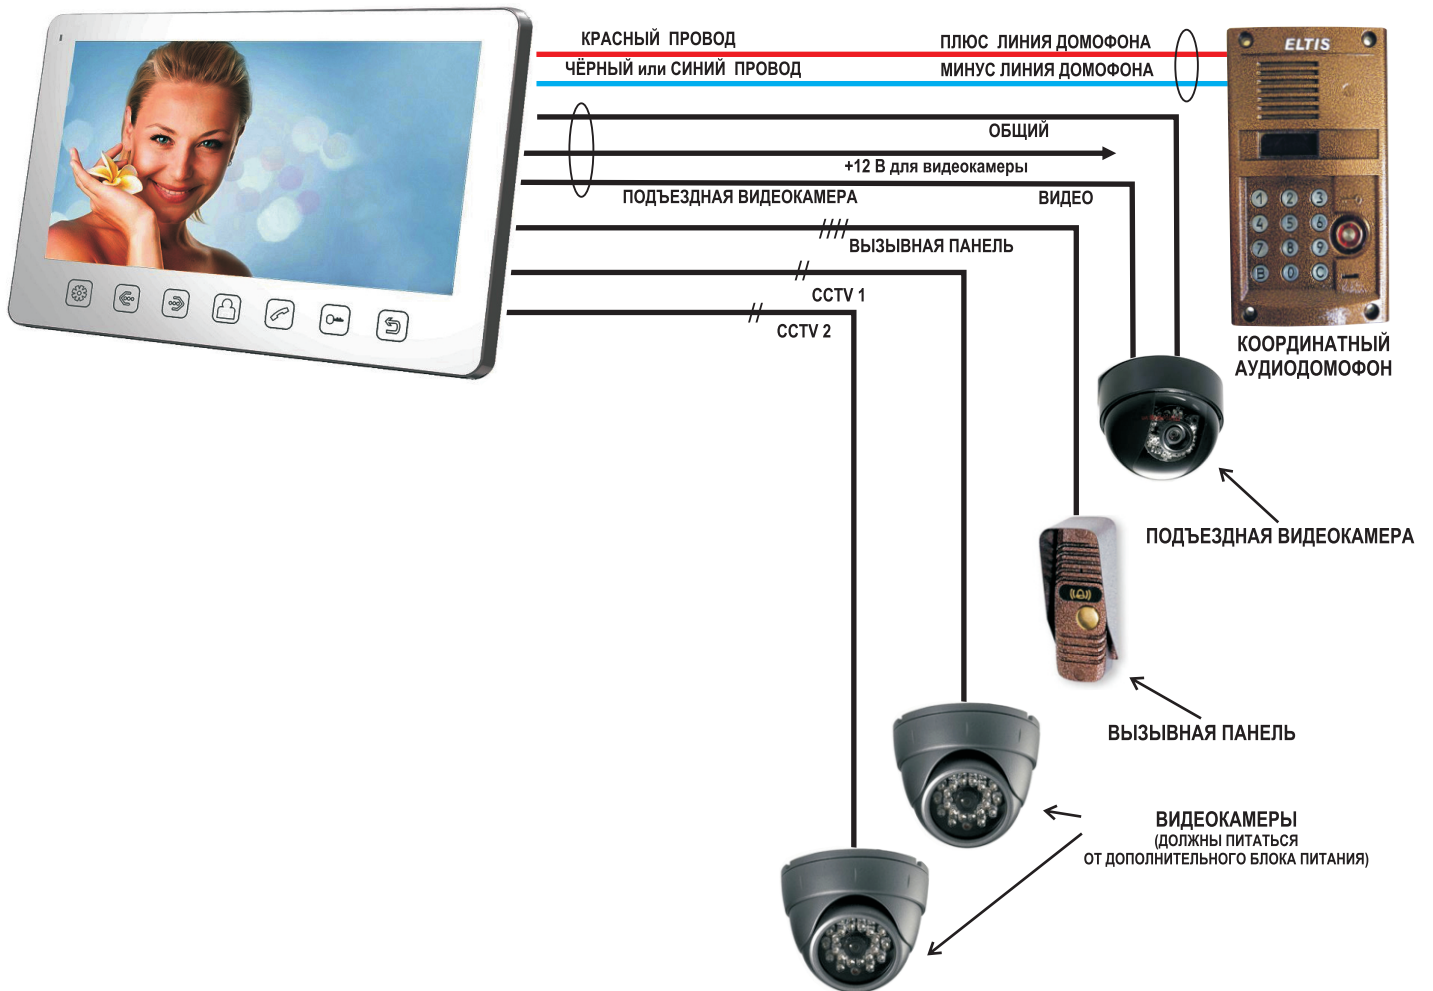

## ЦВЕТНОЙ МОНИТОР ВИДЕОДОМОФОНА TANTOS AMELIE SLIM VZ (КООРДИНАТНЫЙ)

**ЦВЕТНОЙ 7"** монитор видеодомофона **TANTOS AMELIE SLIM VZ** предназначен для полнофункциональной работы с подъездным координатным аудиодомофоном типа "Визит", "Элтис", "Цифрал".

На первый вход подключается только подъездная видеочамера. Остальные входы монитора работают в штатном режиме.

### СХЕМА ПОДКЛЮЧЕНИЯ

### РАЗЪЕМЫ ВХОДОВ: