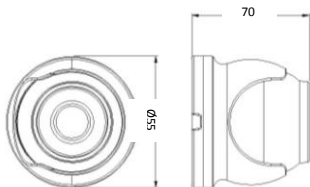

**СПЕЦИФИКАЦИЯ на АHD-видеокамеру**
**Optimus AHD-M051.3(3.6)**

<b>Чувствительный элемент</b>	1/2.7" CMOS 339 1.3Мп
<b>Разрешение</b>	1280x720 (720P)
<b>Объектив</b>	Фиксированный 3.6 мм
<b>Чувствительность</b>	Цв.режим 0,1Лк, Ч/б режим 0,01Лк
<b>Баланс белого</b>	Авто
<b>DNR</b>	2D, 3D
<b>D-WDR</b>	Выкл./Вкл.
<b>Антитуман</b>	Выкл./Вкл.
<b>Электронный затвор, скорость</b>	Авто, в ручную 1/50-1/10,000 сек
<b>Экранное меню</b>	Управление с помощью джойстика
<b>Компенсация встречной засветки</b>	Выкл./BLC/HSBLC
<b>Приватные зоны</b>	Выкл./Вкл. (4 зоны)
<b>Режим день/ночь</b>	Авто
<b>ИК-подсветка</b>	12 ИК-диодов (до 10м)
<b>Рабочая температура</b>	От -40°C до +50°C
<b>Питание</b>	DC12V±10%
<b>Потребляемая мощность</b>	Макс. 400 мА
<b>Система видеосигнала</b>	NTSC/PAL
<b>Видеовыход</b>	AHD
<b>AGC</b>	Авто
<b>Размеры</b>	55 x 70 мм
<b>Масса</b>	300 гр
<b>Цвет</b>	Белый