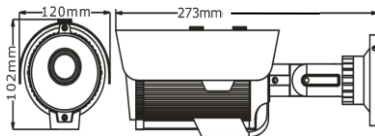

СПЕЦИФИКАЦИЯ на АHD-видеокамеру
Optimus АHD-М011.3(2.8-12)

Чувствительный элемент	1/2.7" CMOS 339 1.3Мп
Разрешение	1280x720 (720P)
Объектив	Вариофокальный 2.8~12 мм
Чувствительность	0,01Лк (0 Лк при включенной ИК подсветке)
Баланс белого	Авто
DNR	2D, 3D
D-WDR	Выкл./Вкл.
Антитуман	Выкл./Вкл.
Электронный затвор, скорость	PAL:1/50-1/10,000 сек
Экранное меню	Управление с помощью джойстика
Режим день/ночь	Авто
ИК-подсветка	36 ИК-диодов (дальность до 35м)
Рабочая температура	От -45°С до +50°С
Питание	DC12V±10%
Потребляемая мощность	600 мА
Система видеосигнала	NTSC/PAL
Видеовыход	AHD
AGC	Авто
Размеры/ Масса	237 x 120 x 102 мм/ 750 гр.
Цвет	Белый