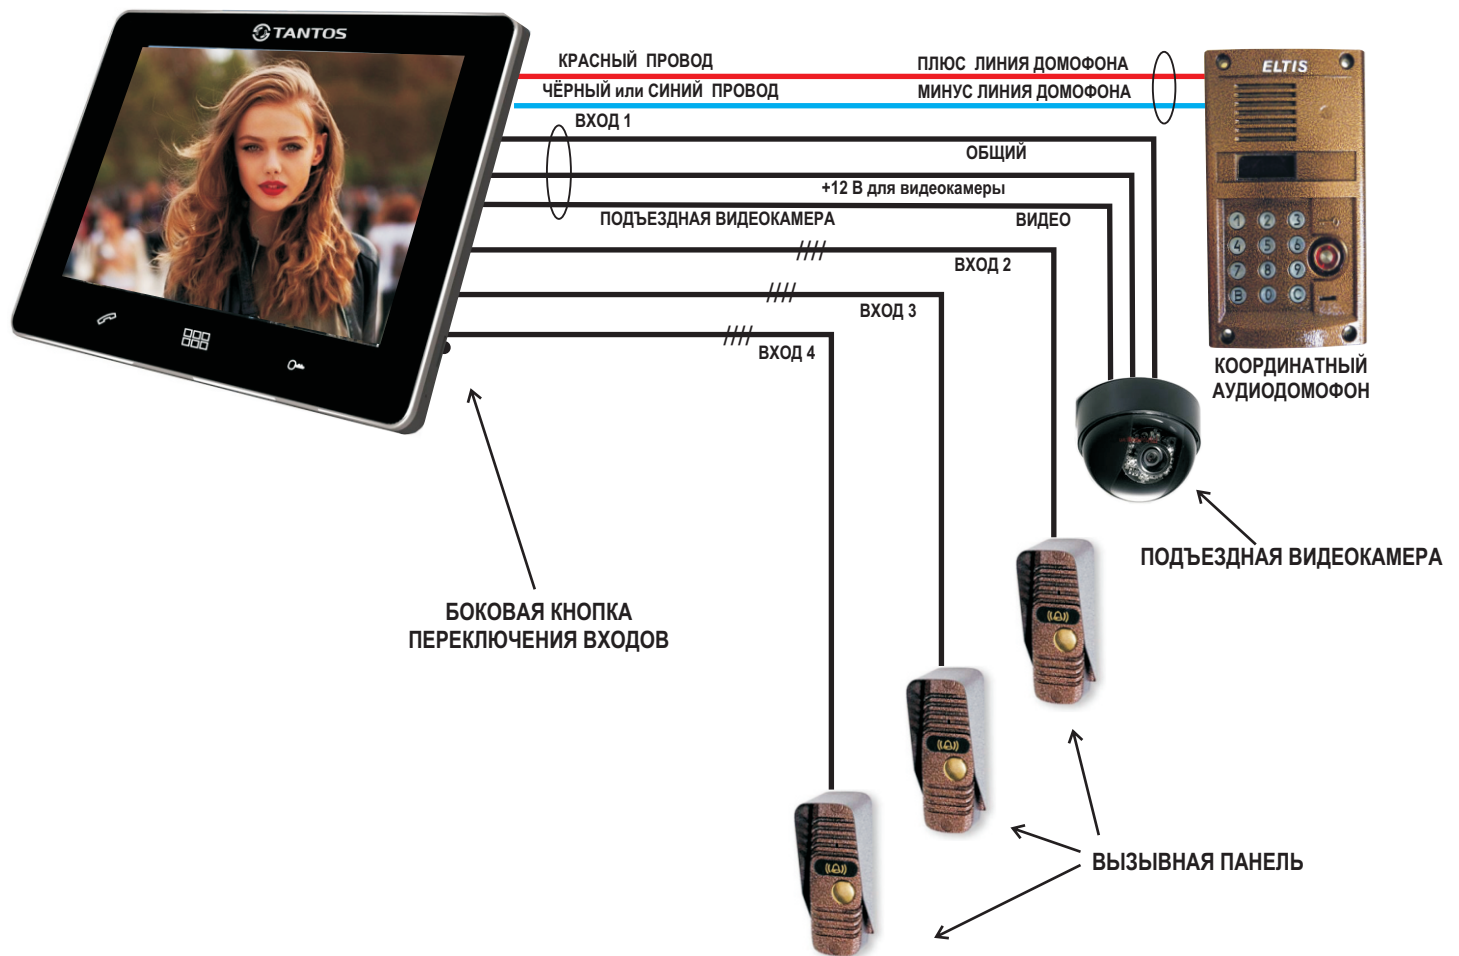

# ЦВЕТНОЙ МОНИТОР ВИДЕОДОМОФОНА TANTOS STARK VIZIT (КООРДИНАТНЫЙ)

Современный **ЦВЕТНОЙ 9"** монитор видеодомофона **TANTOS STARK VIZIT** предназначен для полнофункциональной работы с подъездным координатным аудиодомофоном типа "Визит", "Элтис", "Цифрал". На первый вход подключается подъездная видекамера.

## СХЕМА ПОДКЛЮЧЕНИЯ

**ВНИМАНИЕ!**  
ДЛЯ ПОДКЛЮЧЕНИЯ ИСПОЛЬЗУЕТСЯ ТОЛЬКО ПЛОСКИЙ 16-ЖИЛЬНЫЙ КАБЕЛЬ  
И КРАСНО-СИНИЙ ПРОВОД ДЛЯ ПОДЪЕЗДНОГО ДОМОФОНА.