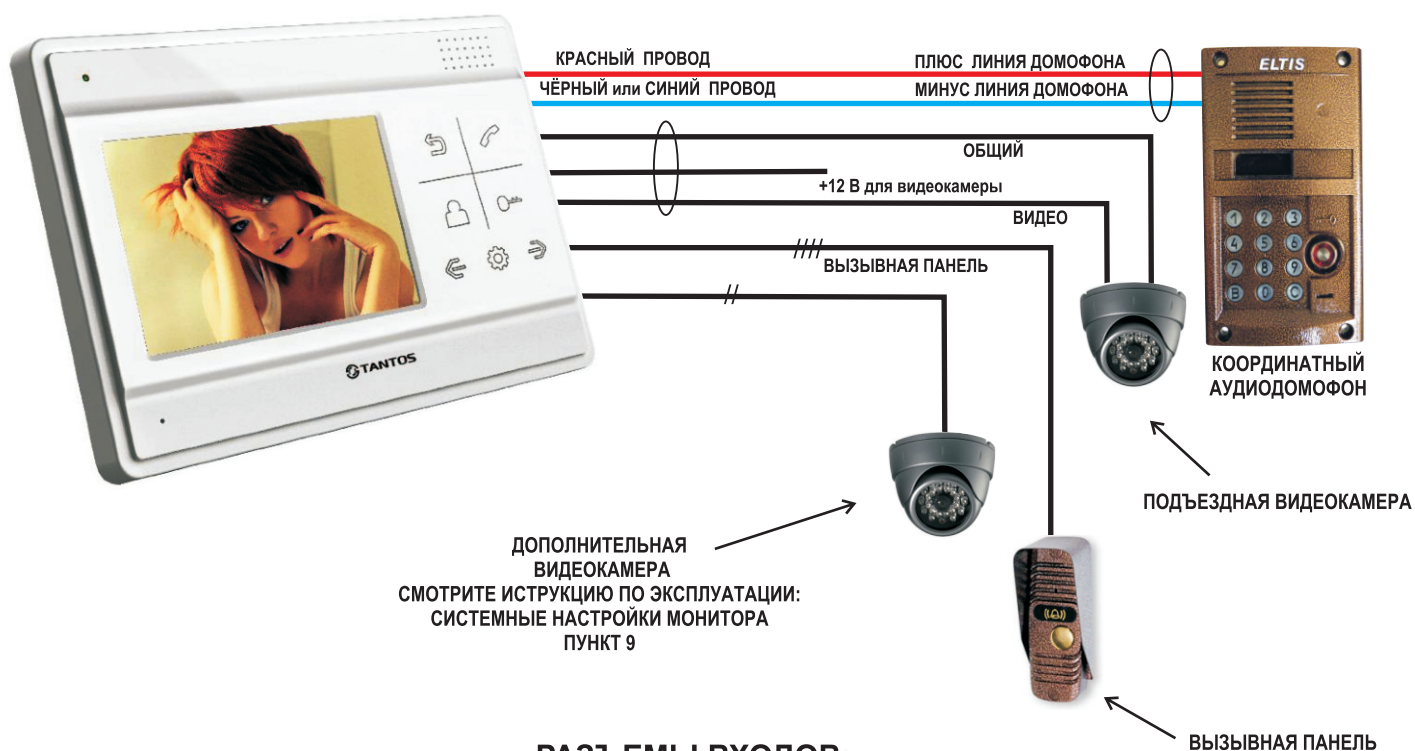

4,3" ЦВЕТНОЙ МОНИТОР ВИДЕОДОМОФОНА TANTOS LILU SD VZ (КООРДИНАТНЫЙ)

ЦВЕТНОЙ 4,3" монитор видеодомофона с записью на micro SD 32GB карту TANTOS LILU SD VZ предназначен для полнофункциональной работы с подъездным координатным аудиодомофоном типа "Элтис", "Цифрал", "Визит".

На первый вход подключается только подъездная видеочкамера, на второй вход можно подключить вызывную панель видеодомофона или цветную видеочкамеру.

СХЕМА ПОДКЛЮЧЕНИЯ

РАЗЪЕМЫ ВХОДОВ: