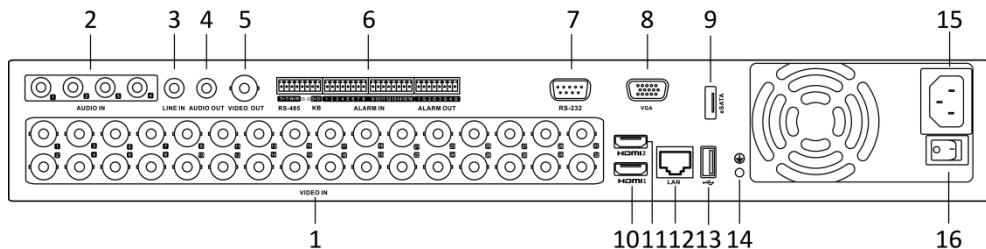

Интерфейсы задней панели

Цифра	Наименование	Цифра	Наименование
1	Видеовход	9	eSATA
2	Аудиовход	10	HDMI1
3	Линейный	11	HDMI2
4	Аудиовыход	12	LAN
5	Видеовыход	13	USB
6	RS-485, интерфейс клавиатуры, тревожные вход/ выход	14	Заземление
7	RS-232	15	Питание AC100-240В
8	VGA	16	Вкл./ Выкл.

*Изображения и спецификации могут быть изменены без дополнительного уведомления.

*За подробной информацией обращайтесь к вашему персональному менеджеру

Спецификации

	DS-7324HQHI-K4
Видео/аудиовход	
Формат видеосжатия	H.265+/H.265/H.264+/H.264
Аналоговые, HD-TVI, CVI и AHD камеры	24 канала BNC (1.0 Vp-p, 75 Ω), поддержка управления по коаксиальному кабелю
IP-камеры	по умолчанию 2 канала (до 16 с замещением аналоговых)
Стандарт аудиосжатия	G.711u
Аудиовход	4 канала RCA (2.0 Vp-p, 1 kΩ)
Видео/аудиовыход	
Видеовыход	1 HDMI, 1 VGA, 1 CVBS
Разрешение вывода	HDMI: 4K (3840 × 2160)/30Гц, 2K(2560×1440)/60Гц, 1920 × 1080/60Гц, 1280 × 1024/60Гц, 1280 × 720/60Гц, 1024 × 768/60Гц VGA: 1920 × 1080/60Гц, 1280 × 1024/60Гц, 1280 × 720/60Гц, 1024 × 768/60Гц CVBS: 704 × 576
Аудиовыход	1 канал, RCA (Линейный, 1 kΩ)
Запись	
Количество потоков	2
Основной поток	Аналоговый канал: WD1@25к/с HD-TVI канал: 1) Режим 1080p Lite не включен: Камера 4Мп: 4Мп Lite@15к/с, 1080p/720p/VGA/WD1/4CIF/CIF @25к/с Камера 3Мп: 3Мп/1080p/720p/VGA/WD1/4CIF/CIF@15к/с Камера 2Мп: 1080p/720p@15к/с; VGA/WD1/4CIF/CIF@25к/с Камера 1.3Мп: 720p/VGA/WD1/4CIF/CIF@25к/с 2) Режим 1080p Lite включен: 3Мп@15к/с 1080p lite/720p lite/VGA/WD1/4CIF/CIF@25к/с AHD/CVI канал: 1080p/720p@25к/с IP-канал: до 4Мп@25к/с
Дополнительный поток	WD1/4CIF@12к/с, CIF @25к/с
Тип потока	Видео, видео и аудио
Битрейт видео	32кбит/с – 6Мбит/с
Битрейт аудио	64кбит/с