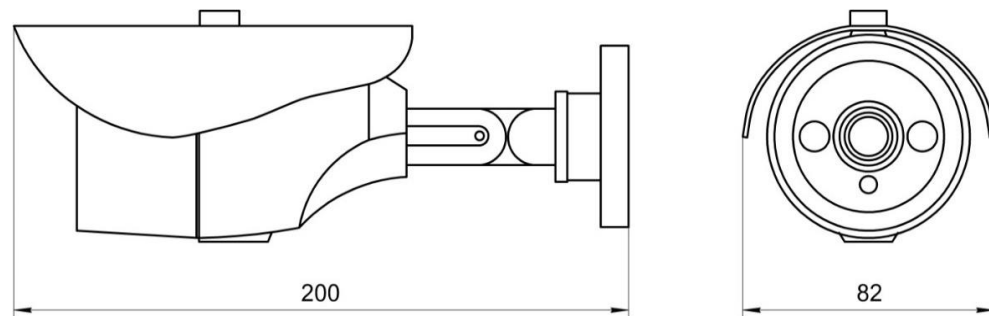

4. Устройство и принцип работы.

Сервис хостингового видеонаблюдения CamDrive позволяет удаленно наблюдать за происходящим в реальном времени с одной или нескольких камер, а также просматривать и управлять настройками видеоархива, используя только веб-браузер. Установка дополнительного программного обеспечения не требуется. Просмотр видео возможен как с мобильных устройств, например, iPhone, так и с ПК, ноутбуков, планшетов. Видеокамеру с поддержкой сервиса CamDrive необходимо только подключить к сети Интернет и пройти процедуру регистрации в Личном кабинете сервиса. Такая простота и легкость в подключении достигается за счет использования уникальных технологий и разработок компании "Бевард".

5. Установка.

ВНИМАНИЕ! Перед включением оборудования внимательно ознакомьтесь с руководством по подключению. Помните, что неправильная установка и настройка оборудования может привести к нарушениям работоспособности и выходу из строя!

ВНЕШНИЕ ИНТЕРФЕЙСЫ

Разъем питания	Предназначен для подключения питающего напряжения к камере
LAN 10/100	Разъем подключения к сети LAN с помощью штекера RJ-45

6. Габаритный чертеж.

7. Сертификация.

Сертификат № TC RU C-RU.AB29.B.02240, серия RU № 0238552

8. Утилизация.

Изделие утилизировать как бытовую технику согласно правилам, установленным органами самоуправления региона утилизации.

9. Гарантийные обязательства.

Гарантийные обязательства представлены на сайте по ссылке:
<http://www.beward.ru/contact/service/>