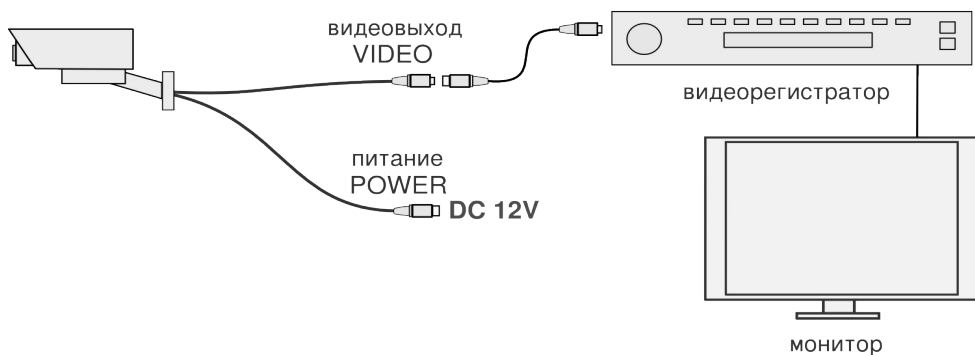

PROvision PD-IR1300AHD

ИНСТРУКЦИЯ ПО ЭКСПЛУАТАЦИИ

WWW.PROVISION.RU

1. Установите камеру с помощью крепежей.

ВАРИАНТ 1

ВАРИАНТ 2

2. Осуществите подключение к источнику питания и приёмнику видеосигнала.

Внимание: переключение AHD камеры в аналоговый режим возможно только через AHD регистратор. Переключение в аналоговый режим (CVBS) осуществляется путем удержания OSD джойстика в правом положении в течение трех секунд.