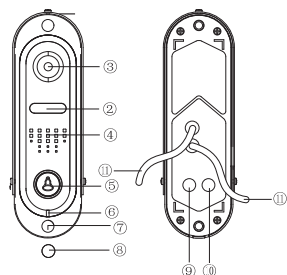

PVP-Lx v.7.6

ОСОБЕННОСТИ:

- + Цветная встроенная видеокамера
- + Антивандальное исполнение
- + Работа с замком
- + Режимы «День/Ночь»
- + Подсветка для ночной съёмки
- + Регулировка громкости динамика и микрофона
- + Монтажный уголок и козырёк в комплекте

	Название	Описание
1	Козырёк	Козырёк для защиты устройства от осадков и солнца.
2	Подсветка	Подсветка для лучшей видимости в ночное время.
3	Видеокамера	Встроенная видеокамера.
4	Динамик	Аудиодинамик для воспроизведения звука.
5	Кнопка «Вызов»	Кнопка вызова.
6	Микрофон	Микрофон для передачи звука на видеодомофон.
7	Отверстия под винты	Отверстия под винты для установки панели.
8	Заглушка	Заглушка для маскировки головок винтов.
9	Регулятор гр-ти микрофона	Регулировка громкости микрофона.
10	Регулятор гр-ти динамика	Регулировка громкости динамика.
11	Коммутационные провода	Провода для подключения к монитору и замку.