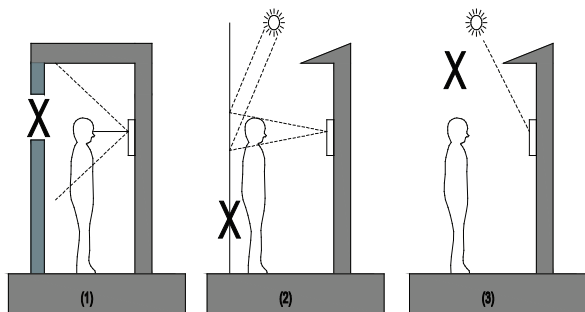

Н.О. - для открытия замка требуется подача питания на замок.

Н.З. - для открытия замка требуется отключить питание от замка.

б Регулятор громкости микрофона и динамика панели

На задней стороне панели имеются регуляторы громкости микрофона и динамика. Отрегулировать громкость можно с помощью простой шлицевой отвёртки.

Место установки

Нижний край панели

Центр камеры

Стандартная высота установки
вызывной панели - 1400 мм.

Избегайте установки вызывной
панели в зоне падения прямых
солнечных лучей.

Не устанавливайте панель:

- 1) Напротив окон во избежание
контрольной засветки.
- 2) Напротив белых стен с высоким
коэффициентом отражения.
- 3) В зоне прямых солнечных лучей.