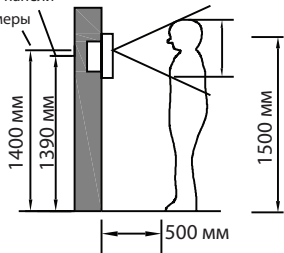

Н.О. - для открытия замка требуется подача питания на замок.

Н.З. - для открытия замка требуется отключить питание от замка.

б Регулятор громкости микрофона и динамика панели

На задней стороне панели имеются регуляторы громкости микрофона и динамика. Отрегулировать громкость можно с помощью простой шлицевой отвёртки.

Место установки

Нижний край панели

Центр камеры

Стандартная высота установки
вызывной панели - 1400 мм.

Избегайте установки вызывной
панели в зоне падения прямых
солнечных лучей.

Не устанавливайте панель:

- 1) Напротив окон во избежание
контрольной засветки.
- 2) Напротив белых стен с высоким
коэффициентом отражения.
- 3) В зоне прямых солнечных лучей.