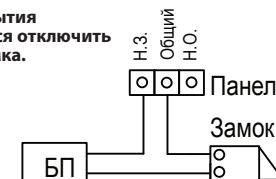

Н.З. - для открытия замка требуется отключить питание от замка.