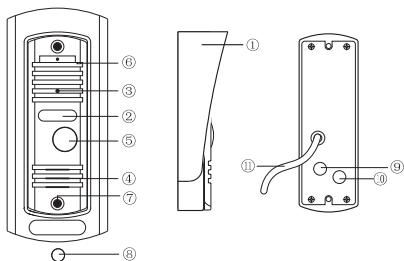

ОПИСАНИЕ

PVP-Mx v.7.4

Устройства предназначены для наблюдения за входной зоной, организации голосовой связи с посетителем и дистанционного управления замком.