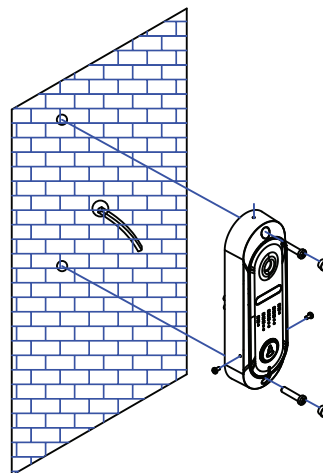

Место установки

Нижний край панели

Центр камеры

Стандартная высота установки
вызывной панели - 1400 мм.

Избегайте установки вызывной
панели в зоне падения прямых
солнечных лучей.

Не устанавливайте панель:

- 1) Напротив окон во избежание
контрольной засветки.
- 2) Напротив белых стен с высоким
коэффициентом отражения.
- 3) В зоне прямых солнечных лучей.

Установка PVP-Mx v.7.4

Существует 3 способа установки данной панели.

Накладная установка

Накладная установка под углом

Установка PVP-Lx v.7.6

Существует 2 способа установки данной панели.

Накладная установка

Накладная установка под углом

КОМПЛЕКТ ПОСТАВКИ

Комплектность PVP-Mx v.7.4

Панель

Козырёк

Угловой адаптер

Руководство по эксплуатации

Саморезы
M4*30 мм