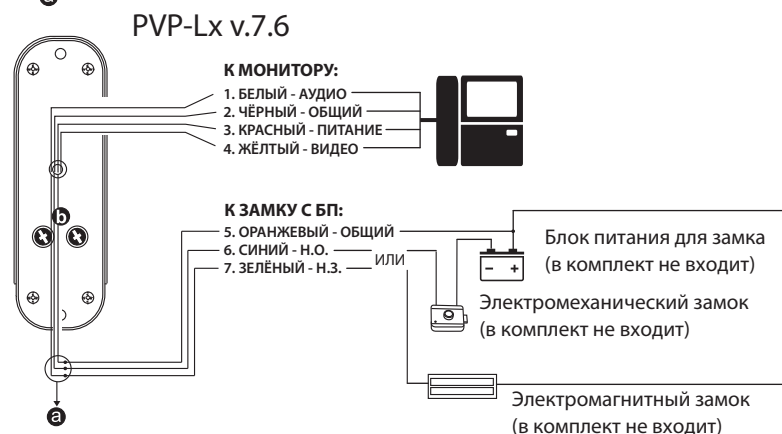

СХЕМА ПОДКЛЮЧЕНИЯ

а Релейный выход для подключения замка

Релейный выход PVP-Mx v.7.4 для подключения замка имеет тип - только нормально открытый (Н.О.), то есть в дежурном режиме контакты реле разомкнуты. Это значит, что при нажатии кнопки «Открыть замок» на мониторе контакты реле будут замкнуты в течение некоторого времени.