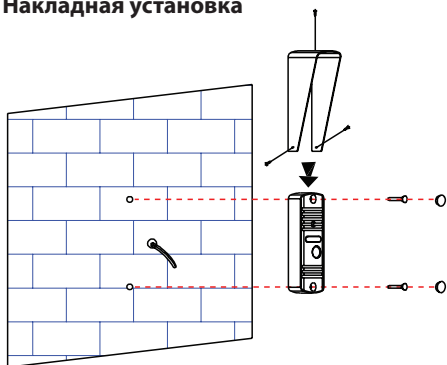

Место установки

Нижний край панели

Центр камеры

Стандартная высота установки
вызывной панели - 1400 мм.

Избегайте установки вызывной
панели в зоне падения прямых
солнечных лучей.

Не устанавливайте панель:

- 1) Напротив окон во избежание
контрольной засветки.
- 2) Напротив белых стен с высоким
коэффициентом отражения.
- 3) В зоне прямых солнечных лучей.

Установка PVP-Mx v.7.4

Существует 3 способа установки данной панели.

Накладная установка

Накладная установка под углом

Установка PVP-Lx v.7.6

Существует 2 способа установки данной панели.

Накладная установка