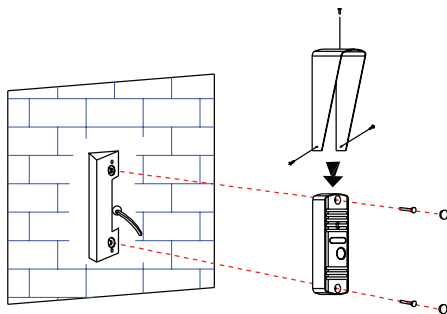

Место установки

Нижний край панели

Центр камеры

Стандартная высота установки
вызывной панели - 1400 мм.

Избегайте установки вызывной
панели в зоне падения прямых
солнечных лучей.

Не устанавливайте панель:

- 1) Напротив окон во избежание
контрольной засветки.
- 2) Напротив белых стен с высоким
коэффициентом отражения.
- 3) В зоне прямых солнечных лучей.

Установка PVP-Mx v.7.4

Существует 3 способа установки данной панели.

Накладная установка

Накладная установка под углом

Установка PVP-Lx v.7.6

Существует 2 способа установки данной панели.

Накладная установка