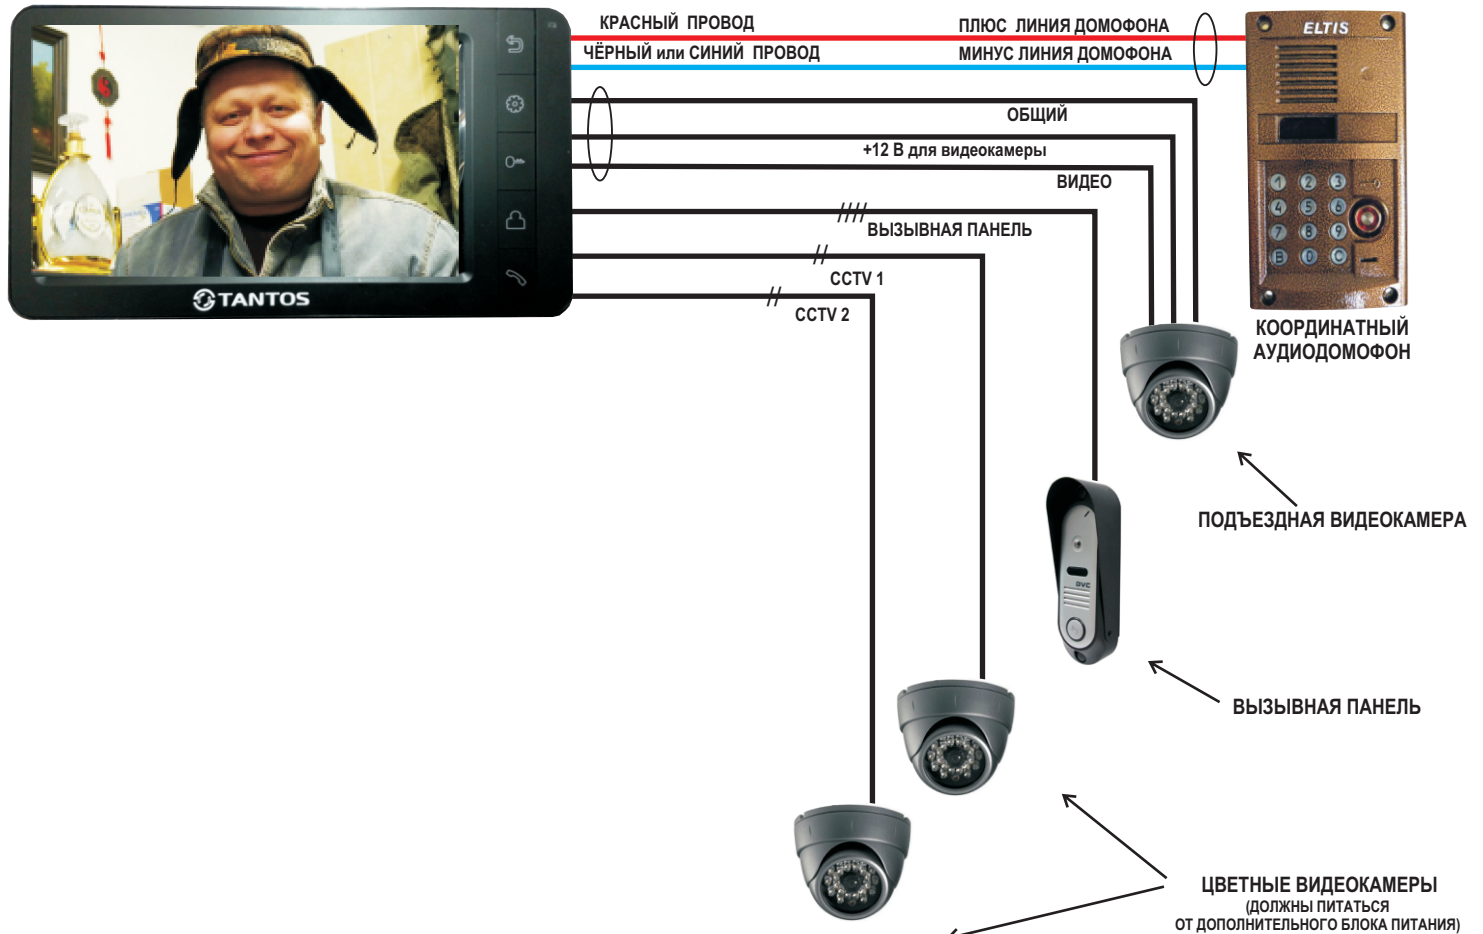

## ЦВЕТНОЙ МОНИТОР ВИДЕОДОМОФОНА С ВИДЕОПАМЯТЬЮ TANTOS AMELIE SD VIZIT (КООРДИНАТНЫЙ)

Современный **ЦВЕТНОЙ 7"** монитор видеодомофона **TANTOS AMELIE SD VIZIT** с видеопамятью на **micro SD** карте предназначен для полнофункциональной работы с подъездным координатным аудиодомофоном типа "Визит", "Элтис", "Цифрал".  
На первый вход подключается только подъездная видеочка.  
Остальные входы монитора работают в штатном режиме.

### СХЕМА ПОДКЛЮЧЕНИЯ

### РАЗЪЕМЫ ВХОДОВ: